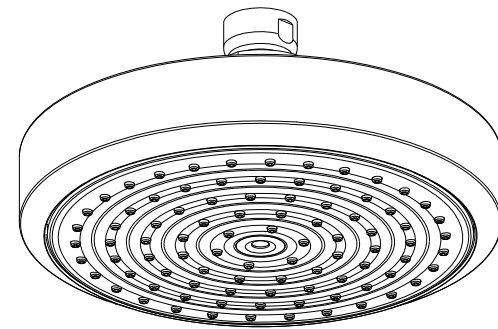

**NEWPORT BRASS**  
Flawless Beauty. From Faucet to Finish.

**INSTALLATION INSTRUCTIONS  
INSTRUCCIONES DE INSTALACIÓN**

**SHOWER HEADS  
CABEZALES DE DUCHA**

**REPRESENTATIVE IMAGE SHOWN  
IMAGEN REPRESENTATIVA MOSTRADA**

**Recommend Installation by a Professional Plumbing Contractor  
Recomiende la instalación por parte de un contratista de plomería profesional**

**Note: The use of petroleum base plumbers putty on our products will nullify the warranty.  
We recommend the use of clear silicone sealing materials.  
Nota: El uso de masilla de fontanería a base de petróleo en nuestros productos anulará la garantía.  
Recomendamos el uso de materiales de sellado de silicona transparen**