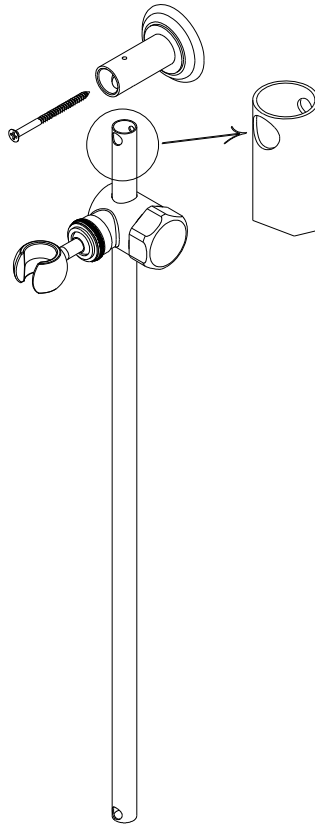

NEWPORT BRASS

Flawless Beauty. From Faucet to Finish.

INSTALLATION INSTRUCTIONS INSTRUCCIONES DE INSTALACIÓN

RECOMMEND INSTALLATION BY A PROFESSIONAL PLUMBING CONTRACTOR
RECOMIENDE LA INSTALACIÓN A UN CONTRATISTA DE PLOMERÍA PROFESIONAL

NOTE: THE USE OF PETROLEUM BASE PLUMBERS PUTTY ON OUR PRODUCTS WILL NULLIFY THE WARRANTY.
WE RECOMMEND THE USE OF CLEAR SILICONE SEALING MATERIALS.
NOTA: EL USO DE MASILLA DE PLOMERÍA A BASE DE PETRÓLEO EN NUESTROS PRODUCTOS ANULARÁ LA GARANTÍA.
RECOMENDAMOS EL USO DE MATERIALES DE SELLADO DE SILICONA TRANSPARENTE.

1

2

3

4

5

6