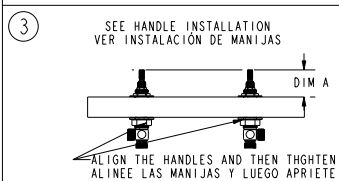

## INSTALLATION INSTRUCTIONS INSTRUCCIONES DE INSTALACIÓN

HANDLES  
MANIJAS

SIDE SCREW  
TORNILLO LATERAL

TOP SCREW  
TORNILLO SUPERIOR

NO SCREW  
SIN TORNILLO

REPRESENTATIVE IMAGE SHOWN IDENTIFY YOUR PRODUCT  
IMAGEN REPRESENTATIVA MOSTRADA IDENTIFIQUE SU PRODUCTO

ADJUSTABLE HEIGHT  
FOR USE WITH SIDE SCREW AND TOP SCREW HANDLES  
ALTURA AJUSTABLE  
PARA USAR CON MANGOS DE TORNILLO LATERAL Y TORNILLO SUPERIOR

FIXED HEIGHT  
FOR USE WITH NO SCREW HANDLES  
ALTURA FIJA  
PARA USAR SIN MANGOS DE TORNILLO