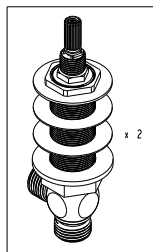

## INSTALLATION INSTRUCTIONS INSTRUCCIONES DE INSTALACIÓN

VALVE  
VÁLVULA

DECK MOUNT  
MONTAJE EN CUBIERTA

ADJUSTABLE HEIGHT  
ALTURA AJUSTABLE

x 2

OR

FIXED HEIGHT  
ALTURA FIJA

x 2