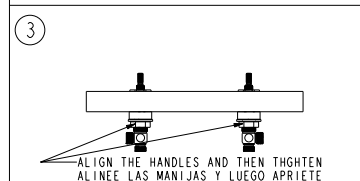

## INSTALLATION INSTRUCTIONS INSTRUCCIONES DE INSTALACIÓN

HANDLES  
MANIJAS

SIDE SCREW  
TORNILLO LATERAL

TOP SCREW  
TORNILLO SUPERIOR

NO SCREW  
SIN TORNILLO

REPRESENTATIVE IMAGE SHOWN IDENTIFY YOUR PRODUCT  
IMAGEN REPRESENTATIVA MOSTRADA IDENTIFIQUE SU PRODUCTO

ADJUSTABLE HEIGHT  
FOR USE WITH SIDE SCREW AND TOP SCREW HANDLES  
ALTURA AJUSTABLE  
PARA USAR CON MANGOS DE TORNILLO LATERAL Y TORNILLO SUPERIOR

FIXED HEIGHT  
FOR USE WITH NO SCREW HANDLES  
ALTURA FIJA  
PARA USAR SIN MANGOS DE TORNILLO