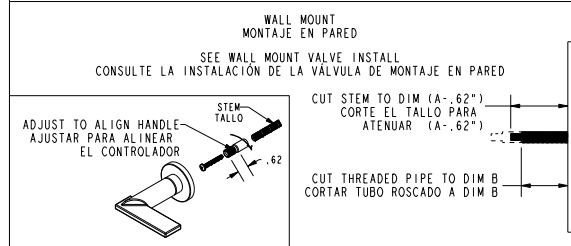

## INSTALLATION INSTRUCTIONS INSTRUCCIONES DE INSTALACIÓN

HANDLES  
MANIJAS

SIDE SCREW  
TORNILLO LATERAL

TOP SCREW  
TORNILLO SUPERIOR

NO SCREW  
SIN TORNILLO

REPRESENTATIVE IMAGE SHOWN IDENTIFY YOUR PRODUCT  
IMAGEN REPRESENTATIVA MOSTRADA IDENTIFIQUE SU PRODUCTO

ADJUSTABLE HEIGHT  
FOR USE WITH SIDE SCREW AND TOP SCREW HANDLES  
ALTURA AJUSTABLE  
PARA USAR CON MANGOS DE TORNILLO LATERAL Y TORNILLO SUPERIOR

FIXED HEIGHT  
FOR USE WITH NO SCREW HANDLES  
ALTURA FIJA  
PARA USAR SIN MANGOS DE TORNILLO