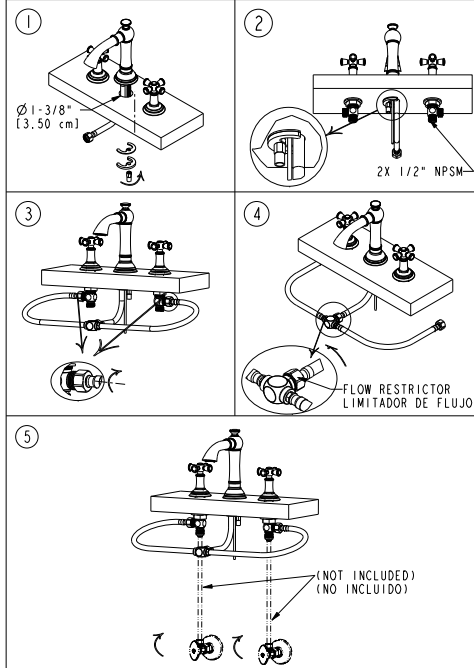

SINGLE SUPPLY LINE
LÍNEA DE SUMINISTRO ÚNICA