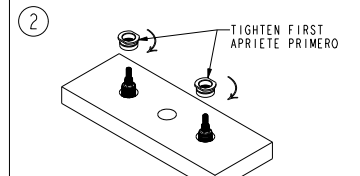

## INSTALLATION INSTRUCTIONS INSTRUCCIONES DE INSTALACIÓN

HANDLES  
MANIJAS

SIDE SCREW  
TORNILLO LATERAL

TOP SCREW  
TORNILLO SUPERIOR

NO SCREW  
SIN TORNILLO

REPRESENTATIVE IMAGE SHOWN IDENTIFY YOUR PRODUCT  
IMAGEN REPRESENTATIVA MOSTRADA IDENTIFIQUE SU PRODUCTO

ADJUSTABLE HEIGHT  
FOR USE WITH SIDE SCREW AND TOP SCREW HANDLES  
ALTURA AJUSTABLE  
PARA USAR CON MANGOS DE TORNILLO LATERAL Y TORNILLO SUPERIOR

FIXED HEIGHT  
FOR USE WITH NO SCREW HANDLES  
ALTURA FIJA  
PARA USAR SIN MANGOS DE TORNILLO