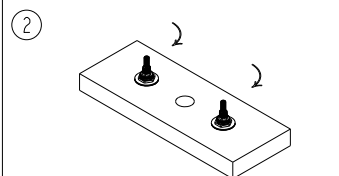

## INSTALLATION INSTRUCTIONS INSTRUCCIONES DE INSTALACIÓN

HANDLES  
MANIJAS

SIDE SCREW  
TORNILLO LATERAL

TOP SCREW  
TORNILLO SUPERIOR

NO SCREW  
SIN TORNILLO

REPRESENTATIVE IMAGE SHOWN IDENTIFY YOUR PRODUCT  
IMAGEN REPRESENTATIVA MOSTRADA IDENTIFIQUE SU PRODUCTO

ADJUSTABLE HEIGHT  
FOR USE WITH SIDE SCREW AND TOP SCREW HANDLES  
ALTURA AJUSTABLE  
PARA USAR CON MANGOS DE TORNILLO LATERAL Y TORNILLO SUPERIOR

FIXED HEIGHT  
FOR USE WITH NO SCREW HANDLES  
ALTURA FIJA  
PARA USAR SIN MANGOS DE TORNILLO