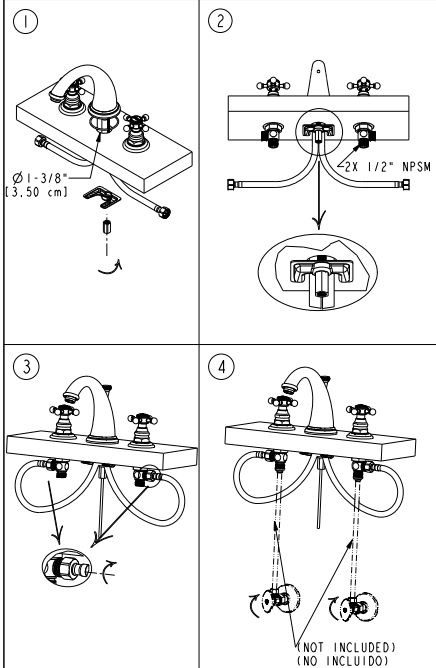

3

NEWPORT BRASS

Flawless Beauty. From Faucet to Finish.

INSTALLATION INSTRUCTIONS INSTRUCCIONES DE INSTALACIÓN

SPOUT
CHORREAR

DECK MOUNT
MONTAJE EN CUBIERTA

DUAL SUPPLY LINE
LÍNEA DE SUMINISTRO DUAL

SINGLE SUPPLY LINE
LÍNEA DE SUMINISTRO ÚNICA

OR

REPRESENTATIVE IMAGE SHOWN IDENTIFY YOUR PRODUCT
IMAGEN REPRESENTATIVA MOSTRADA IDENTIFIQUE SU PRODUCTO

RECOMMEND INSTALLATION BY A PROFESSIONAL PULMBING CONTRACTOR
RECOMIENDE LA INSTALACIÓN POR PARTE DE UN CONTRATISTA PROFESIONAL DE PULMBING

NOTE: THE USE OF PETROLEUM BASE PLUMBERS PUTTY ON OUR PRODUCTS WILL NULLIFY THE WARRENTY.
WE RECOMMEND THE USE OF CLEAR SILICONE SEALING MATERIALS.
NOTA: EL USO DE MASILLA DE PLOMERÍA A BASE DE PETRÓLEO EN NUESTROS PRODUCTOS ANULARÁ LA GARANTÍA.
RECOMENDAMOS EL USO DE MATERIALES DE SELLADO DE SILICONA TRANSPARENTE.

DUAL SUPPLY LINE
LÍNEA DE SUMINISTRO DUAL