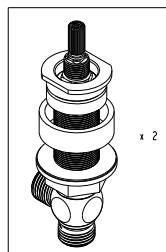

## INSTALLATION INSTRUCTIONS INSTRUCCIONES DE INSTALACIÓN

VALVE  
VÁLVULA

DECK MOUNT  
MONTAJE EN CUBIERTA

ADJUSTABLE HEIGHT  
ALTURA AJUSTABLE

x 2

OR

FIXED HEIGHT  
ALTURA FIJA

x 2