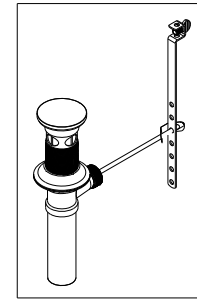

## INSTALLATION INSTRUCTIONS INSTRUCCIONES DE INSTALACIÓN

LAVATORY DRAIN  
DESAGÜE DE LAVABO

PUSH POP-UP  
VENTANA EMERGENTE PUSH

POP-UP  
VENTANA EMERGENTE

OR

REPRESENTATIVE IMAGE SHOWN IDENTIFY YOUR PRODUCT  
IMAGEN REPRESENTATIVA MOSTRADA IDENTIFIQUE SU PRODUCTO