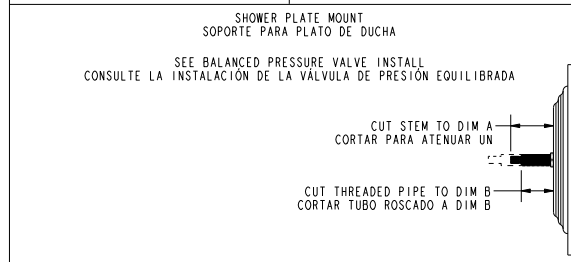

NOTE: THE USE OF PETROLEUM BASE PLUMBERS PUTTY ON OUR PRODUCTS WILL NULLIFY THE WARRENTY.
WE RECOMMEND THE USE OF CLEAR SILICONE SEALING MATERIALS.
NOTA: EL USO DE MASILLA DE PLOMERÍA A BASE DE PETRÓLEO EN NUESTROS PRODUCTOS ANULARÁ LA GARANTÍA.
RECOMENDAMOS EL USO DE MATERIALES DE SELLADO DE SILICONA TRANSPARENTE.

②

NEWPORT BRASS

Flawless Beauty. From Faucet to Finish.

INSTALLATION INSTRUCTIONS INSTRUCCIONES DE INSTALACIÓN

HANDLES
MANIJAS

SIDE SCREW
TORNILLO LATERAL

TOP SCREW
TORNILLO SUPERIOR

NO SCREW
SIN TORNILLO

REPRESENTATIVE IMAGE SHOWN IDENTIFY YOUR PRODUCT
IMAGEN REPRESENTATIVA MOSTRADA IDENTIFIQUE SU PRODUCTO

RECOMMEND INSTALLATION BY A PROFESSIONAL PULMBING CONTRACTOR
RECOMIENDE LA INSTALACIÓN POR PARTE DE UN CONTRATISTA PROFESIONAL DE PULMBING

NOTE: THE USE OF PETROLEUM BASE PLUMBERS PUTTY ON OUR PRODUCTS WILL NULLIFY THE WARRENTY.
WE RECOMMEND THE USE OF CLEAR SILICONE SEALING MATERIALS.
NOTA: EL USO DE MASILLA DE PLOMERÍA A BASE DE PETRÓLEO EN NUESTROS PRODUCTOS ANULARÁ LA GARANTÍA.
RECOMENDAMOS EL USO DE MATERIALES DE SELLADO DE SILICONA TRANSPARENTE.

ADJUSTABLE HEIGHT
FOR USE WITH SIDE SCREW AND TOP SCREW HANDLES
ALTURA AJUSTABLE
PARA USAR CON MANGOS DE TORNILLO LATERAL Y TORNILLO SUPERIOR

FIXED HEIGHT
FOR USE WITH NO SCREW HANDLES
ALTURA FIJA
PARA USAR SIN MANGOS DE TORNILLO

COLLECTION NAME*	DIMENSION		COLLECTION NAME*	DIMENSION	
	A	B		A	B
ALEXANDRIA	2.37	1.75			
ALVESTON	2.20	1.62			
AMISA	2.37	1.80			
ASTOR	2.20	1.60			
AYLESBURY	2.00	1.37			
BEVELLE	2.20	1.70			
CHESTERFIELD	2.20	1.60			
CLEMENS	1.50	0.75			
DORRANCE	1.37	0.75			
EAST LINEAR	2.00	1.37			
EAST SQUARE	2.00	1.37			
FAIRFIELD	2.20	1.60			
GRIFFEY	1.45	0.62			
JACOBAN	2.00	1.37			
JEFFREY	1.42	0.50			
KEATON	1.25	0.50			
KIRSI	1.25	0.50			
MALVINA	1.42	0.68			
METRO	1.37	0.50			
METROPOLE	2.00	1.50			
MIRO	2.25	1.62			
MUNCY	1.37	0.62			
PARDEES	1.37	0.62			
PAVANI	1.25	0.50			
PRITA	1.25	0.50			
SEAPORT	2.50	1.87			
SECANT	1.37	0.75			
SKYLAR	1.37	0.75			
SLATER	2.00	1.37			
SUTTON	2.00	1.25			
TAFT	1.37	0.75			
TOLMIN	1.37	0.62			
VANDER	1.50	0.62			
VICTORIA	1.87	1.15			

*SEE CARTON LABEL FOR COLLECTION NAME