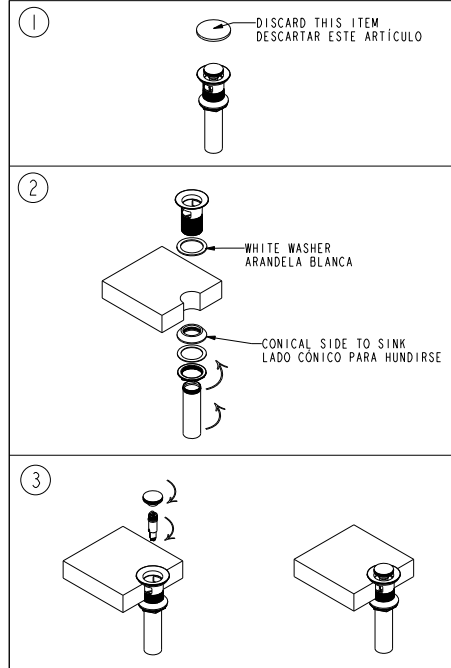

REPRESENTATIVE IMAGE SHOWN IDENTIFY YOUR PRODUCT
IMAGEN REPRESENTATIVA MOSTRADA IDENTIFIQUE SU PRODUCTO

RECOMMEND INSTALLATION BY A PROFESSIONAL PULMBING CONTRACTOR
RECOMIENDE LA INSTALACIÓN POR PARTE DE UN CONTRATISTA PROFESIONAL DE PULMBING

NOTE: THE USE OF PETROLEUM BASE PLUMBERS PUTTY ON OUR PRODUCTS WILL NULLIFY THE WARRENTY.
WE RECOMMEND THE USE OF CLEAR SILICONE SEALING MATERIALS.
NOTA: EL USO DE MASILLA DE PLOMERÍA A BASE DE PETRÓLEO EN NUESTROS PRODUCTOS ANULARÁ LA GARANTÍA.
RECOMENDAMOS EL USO DE MATERIALES DE SELLADO DE SILICONA TRANSPARENTE.

PUSH POP-UP
VENTANA EMERGENTE PUSH